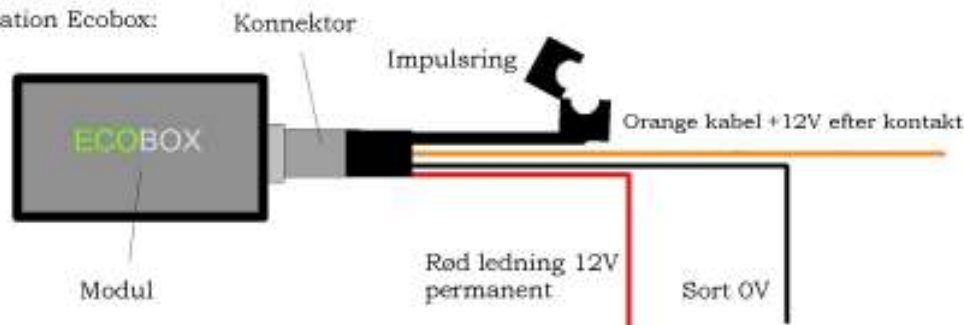

Præsentation Ecobox:

Placer Ecoboxen et sted beskyttet mod vibrationer og varme. Sådant et sted findes normalt tæt ved batteriet.

Find brændstoffiltret

Find indsprøjtningepumpen

Monter induktionsringen mellem brændstoffiltret og indsprøjtningepumpen

NB.: Induktionsringen må ikke placeres på en metallisk del

Elektrisk opkobling:

Rød ledning monteres på +12V
Sort ledning monteres på 0V

Rød +12V permanent Sort ledning 0V